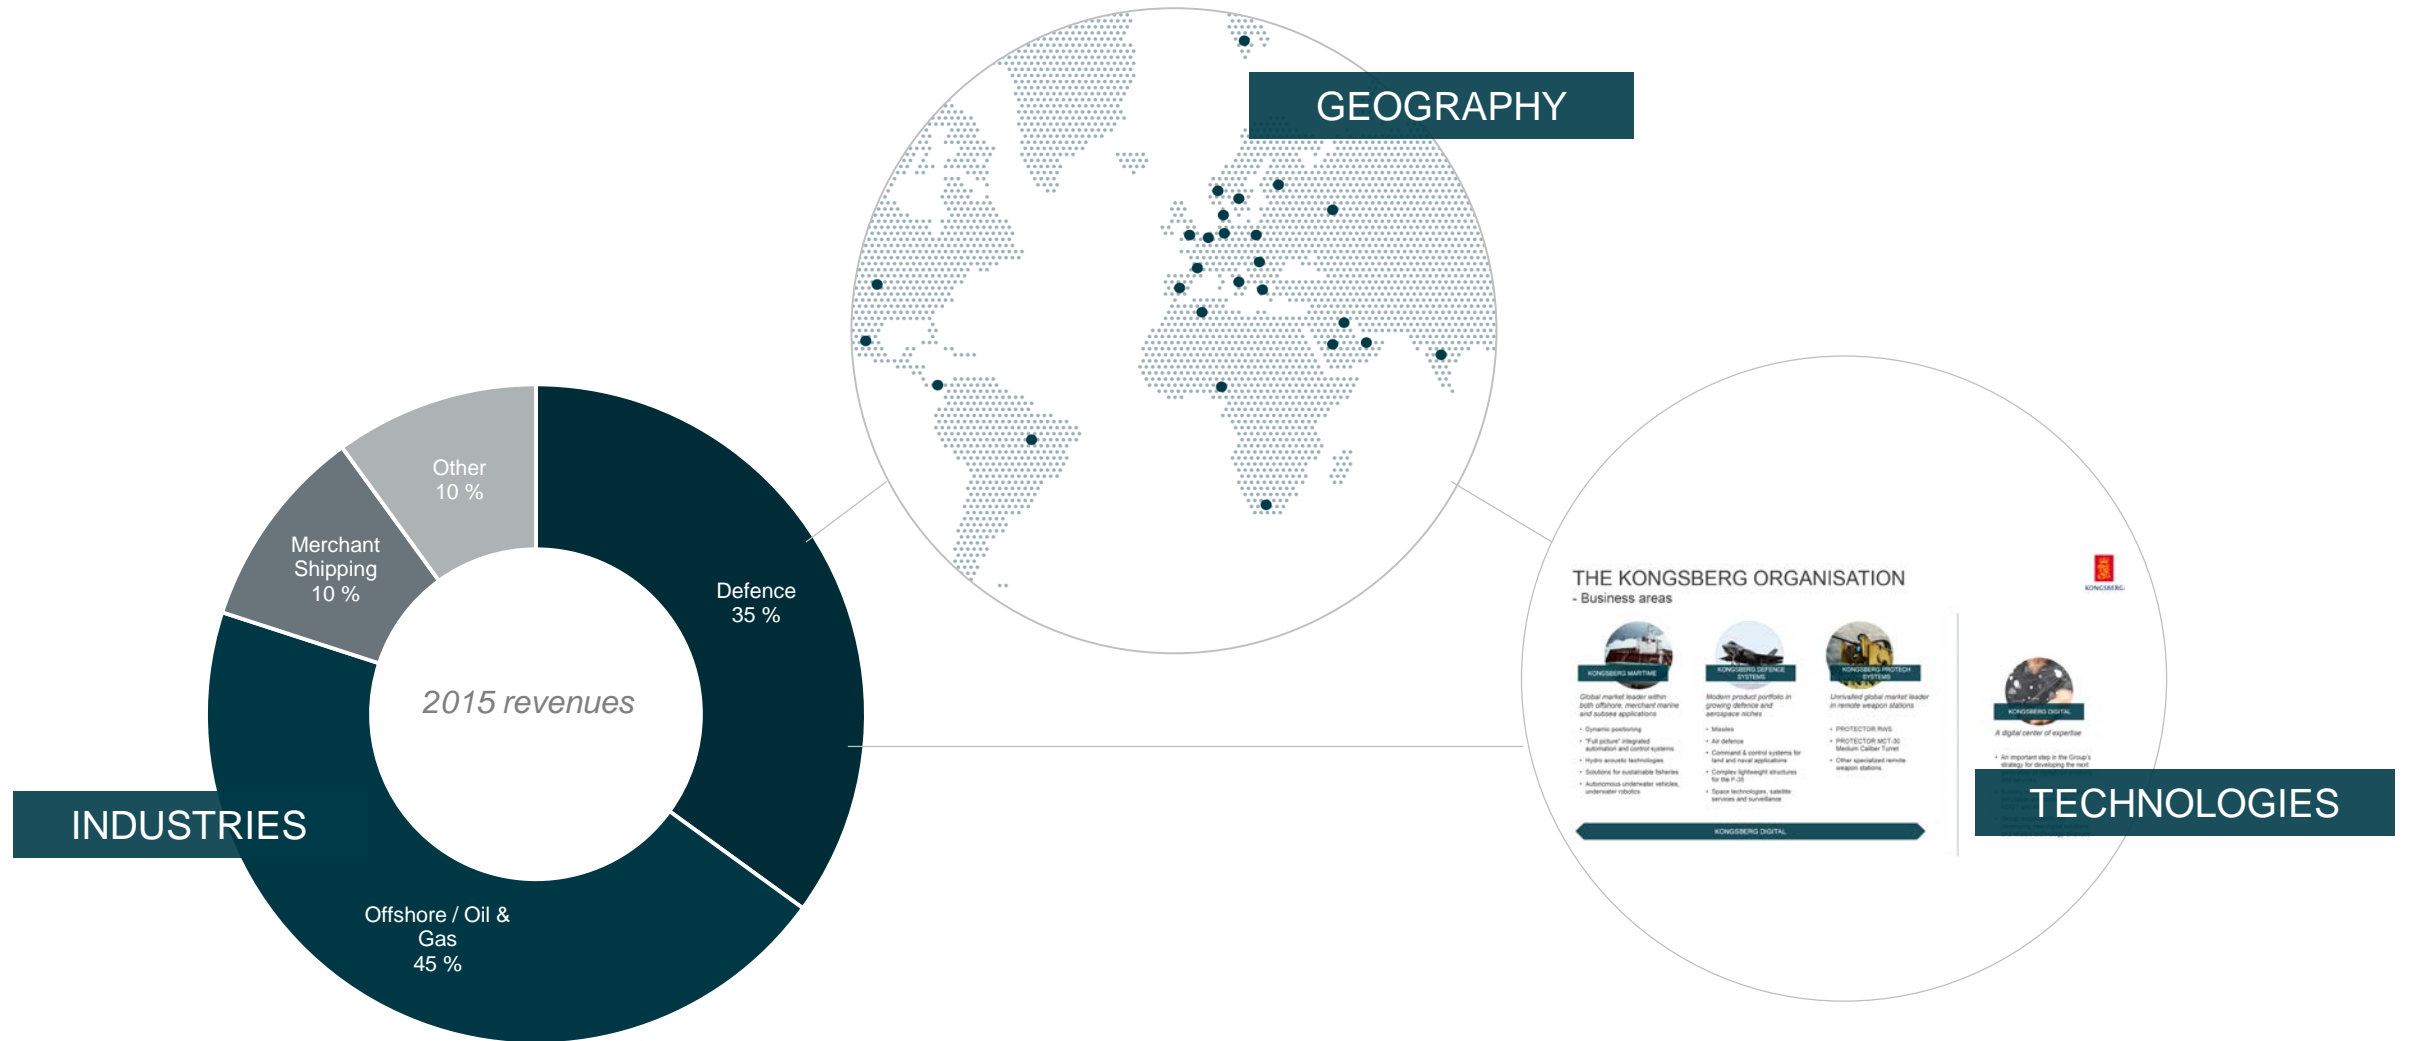

KONGSBERG GRUPPEN

IR-arbeid i urolige tider

Jan Erik Hoff – Group Vice President, IR & Analysis

KONGSBERG

AGENDA

KONGSBERG

- Diversifisering – en kjerne i strategien men også en kilde til utfordringer
- Tillit og troverdighet
- IR – en kunnskapsdatabase
- Noen konkrete utfordringer

KONGSBERG GRUPPEN

DIVERSIFISERING – KJERNEN I STRATEGIEN MEN OGSÅ EN KILDE TIL UTFORDRINGER

KONGSBERG

TILLIT OG TROVERDIGHET

VÅR VIKTIGSTE OPPGAVE SOM IR

*The
Theory
Of
Everything*

NOEN KONKRETE UTFORDRINGER